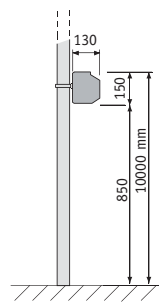

livré avec mât Ø 60 mm
(attache fournie)

8740

mural
(attache fournie)

8745

à fixer sur mât existant
(attache fournie)

Infos techniques
« City »

- ● En aluminium profilé, d'une épaisseur de 3 mm, recouvert de peinture thermolaquée. Résistance optimum aux intempéries (montagne ou bord de mer), matériau inaltérable à l'air et à l'eau 100% recyclable.
- ● DIMENSIONS : 300 x 130 x 150 mm
- ● Pour la sécurité des passants (enfants, non-voyants), ce mobilier ne présente aucun angle vif.
- ● IDENTIFICATION : Une identification claire, un mode de fonctionnement expliqué de façon didactique grâce à la sérigraphie apposée sur le dessus du CITY. Une signalétique des panneaux latéraux (« POINT SACHET ») pour une meilleure visibilité du mobilier.
- ● Accès rapide et aisé pour le changement du rouleau. Ouverture par clé, serrure centrale. Diverses fixations : sur mât par collier ou mural par visserie. Remise en état simple en cas de vandalisme. Nettoyage facile résistant aux solvants.