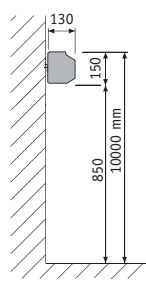

livré avec mât Ø 60 mm
(attache fournie)

8740

mural
(attache fournie)

8745

à fixer sur mât existant
(attache fournie)

Infos techniques
« City »

- ● En aluminium profilé, d'une épaisseur de 3 mm, recouvert de peinture thermolaquée. Résistance optimum aux intempéries (montagne ou bord de mer), matériau inaltérable à l'air et à l'eau 100% recyclable.
- ● DIMENSIONS : 300 x 130 x 150 mm
- ● Pour la sécurité des passants (enfants, non-voyants), ce mobilier ne présente aucun angle vif.
- ● IDENTIFICATION : Une identification claire, un mode de fonctionnement expliqué de façon didactique grâce à la sérigraphie apposée sur le dessus du CITY. Une signalétique des panneaux latéraux (« POINT SACHET ») pour une meilleure visibilité du mobilier.
- ● Accès rapide et aisé pour le changement du rouleau. Ouverture par clé, serrure centrale. Diverses fixations : sur mât par collier ou mural par visserie. Remise en état simple en cas de vandalisme. Nettoyage facile résistant aux solvants.