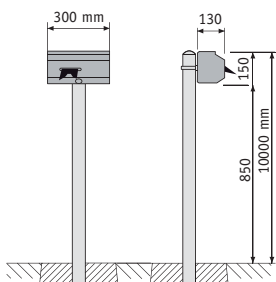

8735

livré avec mât Ø 60 mm
(attache fournie)