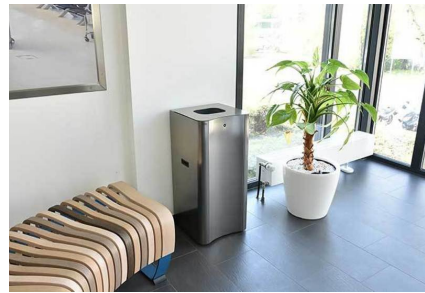

ÉLÉGANCE RÉF E3

Corbeille mural 1 à 3 compartiments

Matière : acier inoxydable
Capacité : 1 à 3x 60 litres
Serrure : clé carrée à claquer
Fixation : au sol
Fabrication : Allemagne / Italie
Option : autocollant (picto, logo, textes au choix)

Options

Tous types de pose

Mobilier mural d'intérieur

Les collecteurs de tri de la gamme ELEGANCE trouvent leur place dans des bureaux, cités administratives, universités, écoles ou centres commerciaux. Le design de la face avant en acier inoxydable incurvée et aux angles arrondis confère à ce mobilier une ligne élégante.

Entretien simplifié

Ouvrir la partie supérieure en $\frac{1}{4}$ de tour de clé, le ou les vérins assisteront le basculement pour accéder aux bacs de 1 à 3 fois 60 litres. Le couvrant se referme simplement par claquement sans actionner la clé.