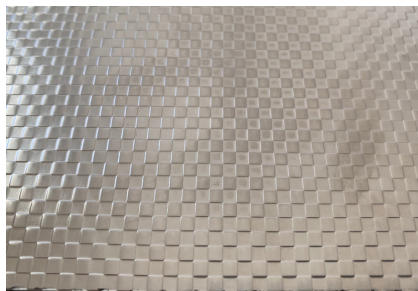

Couleurs RAL

Orangé sang 2002

Aluminium blanc 9006

Brut 0

Tous types de pose

Cendrier facilement identifiable

La présence de ces cendriers participe à la matérialisation des zones fumeurs comme à leur respect, elle contribue à offrir un accueil attentionné aux usagers fumeurs.

Matière

Corps en acier inoxydable 1.4301 d'une épaisseur de 2 mm peint en couleur RAL 7016 gris anthracite.

Face avant en aluminium peint par poudre de polyester thermolaquée couleur aux choix ou en acier inoxydable avec ou sans reliefs carrés.