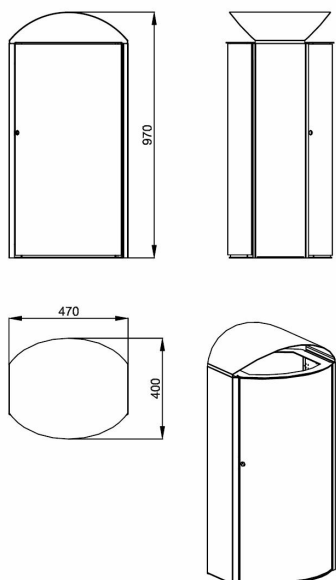

Fiche technique

CAPITAL - Corbeille sur pied 85511

Volume :	1 x 90 litres
Matériau :	acier galvanisé recouvert de peinture thermolaquée DB702
Épaisseur de matériau :	1,5 à 2,0 mm
Largeur :	470 mm
Profondeur :	400 mm
Hauteur :	970 mm
Poids :	38,0 kg

Accessoires / Équipement spécial :
cendrier, pied d'ancrage

AUWEKO GmbH
Dornhofstraße 34 • 63263 Neu-Isenburg
Tel.: +49 700 29 22 22 22 • Fax: +49 700 29 11 11 11
vertrieb@auweko.de • www.auweko.de

Copyright :

La société AUWEKO GmbH située à Neu-Isenburg est propriétaire de tous les croquis, dessins et données électroniques. L'utilisation des documents, copies ou données est réservé à l'usage interne. Le transfert à un tiers est proscrit.

Sous réserve de modifications techniques. © AUWEKO GmbH, 63263 Neu-Isenburg